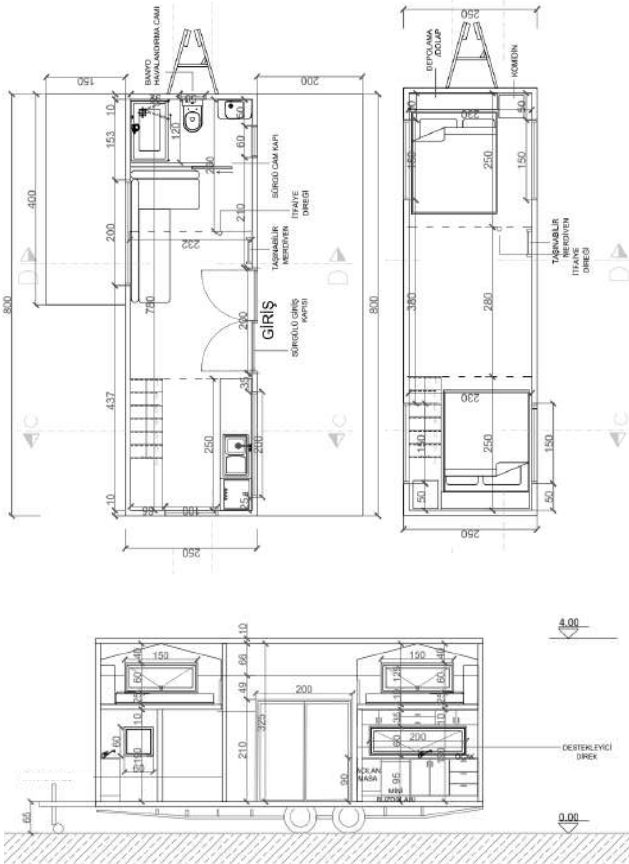

## ASSOS

2,55m x 8m H: 4m  
İKİ ASMA KAT

Veranda, Asma Kat dahil <sup>2</sup>  
**51m<sup>2</sup>**

Assos Tiny House Modelimiz çift asma kat ile 4 kişilik bir aileye hizmet vermek üzere tasarlandı. Ürünüümüz; Talebe göre kutu profil ya da hafif çelik karkas üzerine Ahşap Kaplama olarak teslim edilir. Kenet beşik çatı sistemi mevcuttur.