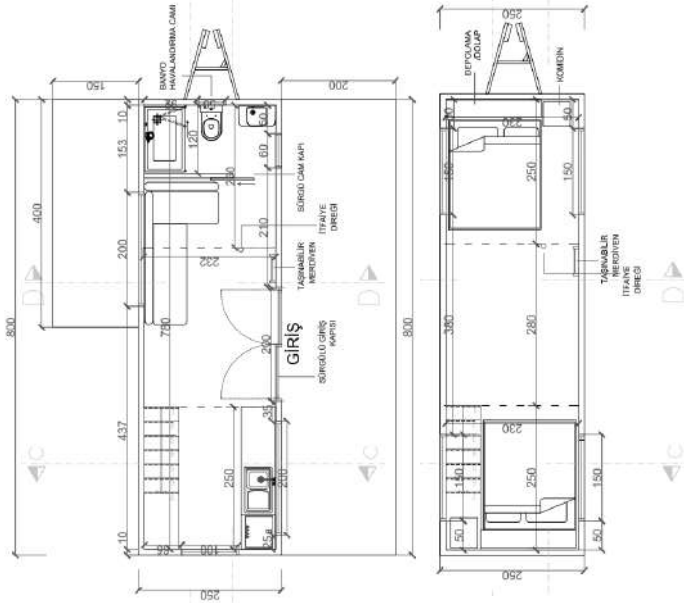

Cunda Tiny House Modelimiz çift asma kat ile 4 kişilik bir aileye hizmet vermek üzere tasarlandı. Ürünümüz; Talebe göre kutu profil ya da hafif çelik karkas üzerine Ahşap ve Kenet Kaplama olarak teslim edilir. Orta kısımda Kenet beşik çatı sistemi yanlarda Kenet düz çatı mevcuttur.

Duvarlar: 10cm kalınlığında olup, iç ve dış yüzey ahşap lambri kaplıdır. Talep halinde iç yüzey duvar kağıdı kaplı olarak teslim edilebilir.

Zemin: 18mm OSB plaka üzeri parke kaplı olarak teslim edilir.

Pencereler: Çok yönlü açılabilir antrasit gri PVC doğrama ve ısı camdır.

Kapılar: Dış kapı 180x200cm ebadında, iki kanatlı antrasit gri PVC doğrama camdır. İç kapılar 80x196cm ebadında Amerikan Kapı olarak teslim edilir.

İzolasyon: Duvarlar ve çatıda yüzey kaplamaları arasında Nem Bariyeri, Mineral Yün ve 11mm OSB plaka mevcuttur. Talep halinde ek bütçe karşılığında ilave izolasyon yapılabilir.

Tesisat: Elektrik, Su ve klima tesisatı sıva altı çekilerek hazır olarak teslim edilir. Kaçak Akım Rölesi ve Sigorta Paneli mevcuttur. Isınma tesisatı alıcıya aittir.

Banyo / Mutfak: Banyo ve mutfak elektrik ve su tesisatı çekilecek olup, lavabo, evye, mutfak seti, klozet takımı, duş teknesi, duşa kabin, fayans kaplama fiyata dahildir.

Asma Kat: İki Asma Kat mevcut olup Masif Panel merdiven ile çıkılır. Buzdolabı, çamaşır makinesi ve saklama dolapları merdiven altında yer alır. Asma Katta giyinme dolabı mevcuttur.

Veranda: Alıcıya aittir

Montaj: Tır ile teslim yerine taşınır. Nakliye ve montaj bedeli kurulum yerine göre belirlenecek olup fiyata dahil değildir.