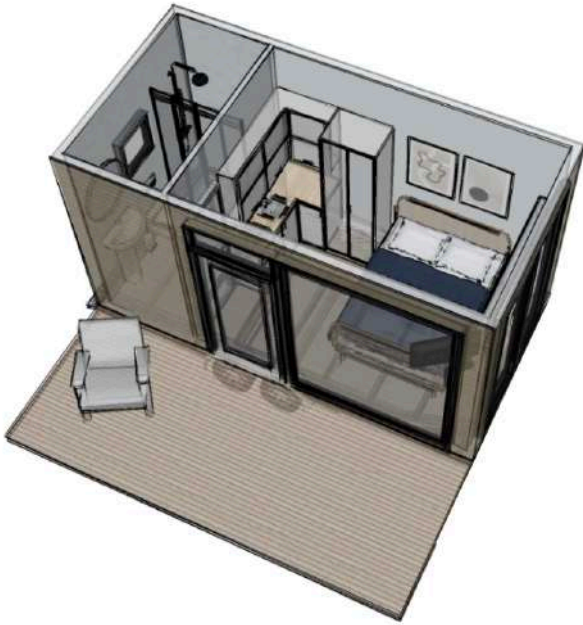

Dalyan Tiny House Modelimiz iki kişi için Otel Odası konsepti ile özel olarak tasarlandı. Ürünümüz; Talebe göre kutu profil ya da hafif çelik karkas üzerine Ahşap ve Kenet Kaplama olarak teslim edilmektedir.

Duvarlar: 10cm kalınlığında olup, iç ve dış yüzey ahşap lambri kaplıdır. Talep halinde iç yüzey duvar kağıdı kaplı olarak teslim edilebilir.

Zemin: 18mm OSB plaka üzeri parke kaplı olarak teslim edilir.

Pencereler: Çok yönlü açılabilir antrasit gri PVC doğrama ve ısı camdır. 3metre ve 2 metre eninde geniş cam cepheler bulunmaktadır.

Kapılar: Dış kapı 120x200 ebadında, çift kanatlı antrasit gri PVC doğrama camdır. İç kapılar 70x200 ebadında Amerikan Kapı olarak teslim edilir.

İzolasyon: Duvarlar ve çatıda yüzey kaplamaları arasında Nem Bariyeri, Mineral Yün ve 11mm OSB plaka mevcuttur. Talep halinde ek bütçe karşılığı ilave izolasyon yapılabilir.

Tesisat: Elektrik, Su ve klima tesisatı sıva altı çekilerek hazır olarak teslim edilir. Kaçak Akım Rölesi ve Sigorta Paneli mevcuttur. Isınma tesisatı alıcıya aittir.

Banyo / Mutfak: Banyo ve mutfak elektrik ve su tesisatı çekilecek olup, lavabo, evye, mutfak seti, klozet takımı, duş teknesi, duşa kabin, fayans kaplama fiyata dahildir.

Veranda: Alıcıya aittir

Montaj: Tır ile teslim yerine taşınır. Nakliye ve montaj bedeli kurulum yerine göre belirlenecek olup fiyata dahil değildir.