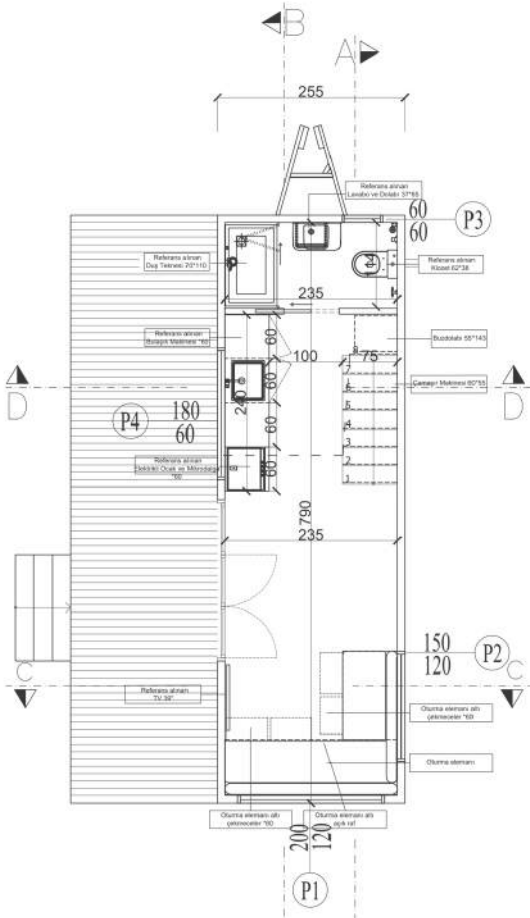

Olimpos Tiny House Modelimiz tek asma kat ile 2 kişilik bir aileye hizmet vermek üzere tasarlandı. Ürünümüz; Haff Çelik karkas üzerine Ahşap Kaplama olarak teslim edilir. Talep halinde Kenet ve Ahşap Hibrit versiyonu mevcuttur. Trapez Saç beşik çatı sistemi mevcuttur.

Duvarlar: 10cm kalınlığında olup, iç ve dış yüzey Ahşap Lambri kaplıdır. Talep halinde iç yüzeyler duvar kağıdı kaplı olarak teslim edilebilir.

Zemin: 18mm OSB plaka üzeri parke kaplı olarak teslim edilir.

Pencereler: Çok yönlü açılabilir antrasit gri PVC doğrama ve ısı camdır.

Kapılar: Dış kapı 180x200cm ebadında, iki kanatlı antrasit gri PVC doğrama camdır. İç kapılar 80x196cm ebadında Amerikan Kapı olarak teslim edilir.

İzolasyon: Duvarlar ve çatıda yüzey kaplamaları arasında Nem Bariyeri, Mineral Yünü ve 11mm OSB plaka mevcuttur. Talep halinde ek bütçe karşılığı ilave izolasyon yapılabilir.

Tesisat: Elektrik, Su ve klima tesisatı sıva altı çekilerek hazır olarak teslim edilir. Kaçak Akım Rölesi ve Sigorta Paneli mevcuttur. Isınma tesisatı alıcıya aittir.

Banyo / Mutfak: Banyo ve mutfak elektrik ve su tesisatı çekilecek olup, lavabo, evye, mutfak seti, klozet takımı, duş teknesi, duşa kabin, fayans kaplama fiyata dahildir.

Asma Kat: Tek Asma Kat mevcut olup Masif Panel merdiven ile çıkılır. Buzdolabı, çamaşır makinesi ve saklama dolapları merdiven altında yer alır. Asma Katta giyinme dolabı mevcuttur.

Veranda: Alıcıya aittir

Montaj: Tır ile teslim yerine taşınır. Nakliye ve montaj bedeli kurulum yerine göre belirlenecek olup fiyata dahil değildir.