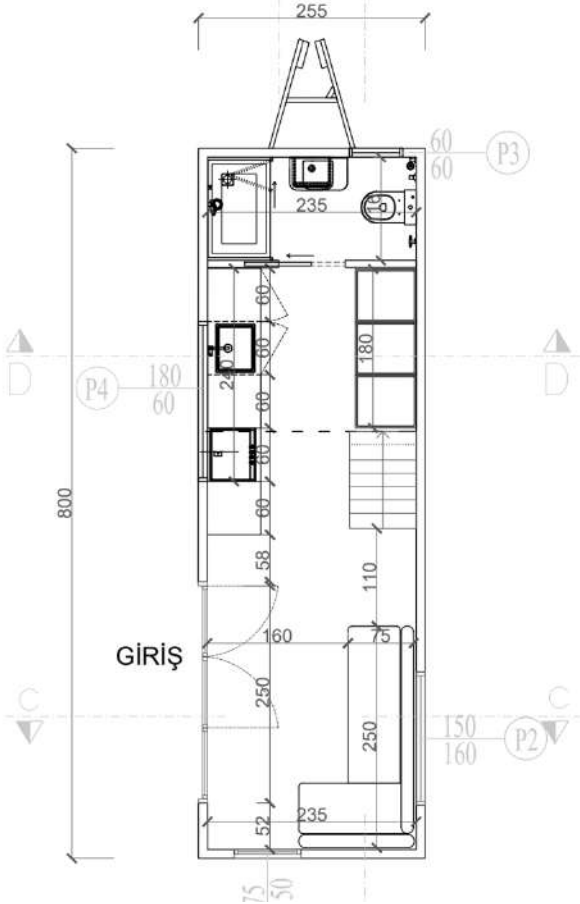

Patara Tiny House Modelimiz tek asma kat ile 2 kişilik bir aileye hizmet vermek üzere tasarlandı. Ürünümüz; Hafif Çelik karkas üzerine Ahşap ve Kenet Kaplama hibrit olarak teslim edilir. Kenet beşik çatı sistemi mevcuttur.

Duvarlar: 10cm kalınlığında olup, iç ve dış yüzey ahşap lambri kaplıdır. Talep halinde iç yüzeyler duvar kağıdı kaplı olarak teslim edilebilir.

Zemin: 18mm OSB plaka üzeri parke kaplı olarak teslim edilir.

Pencereler: Çok yönlü açılabilir antrasit gri PVC doğrama ve ısı camdır.

Kapılar: Dış kapı 180x200cm ebadında, iki kanatlı antrasit gri PVC doğrama camdır. İç kapılar 80x196cm ebadında Amerikan Kapı olarak teslim edilir.

İzolasyon: Duvarlar ve çatıda yüzey kaplamaları arasında Nem Bariyeri, Mineral Yün ve 11mm OSB plaka mevcuttur. Talep halinde ek bütçe karşılığında ilave izolasyon yapılabilir.

Tesisat: Elektrik, Su ve Klima tesisatı sıva altı çekilerek hazır olarak teslim edilir. Kaçak Akım Rölesi ve Sigorta Paneli mevcuttur. Isınma tesisatı alıcıya aittir.

Banyo / Mutfak: Banyo ve mutfakta elektrik ve su tesisatı çekilecek olup, lavabo, evye, mutfak seti, klozet takımı, duş teknesi, duşa kabin, fayans kaplama fiyata dahildir.

Asma Kat: Tek Asma Kat mevcut olup Masif Panel merdiven ile çıkılır. Buzdolabı, çamaşır makinesi ve saklama dolapları merdiven altında yer alır. Asma Katta giyinme dolabı mevcuttur.

Veranda: Alıcıya aittir

Montaj: Tır ile teslim yerine taşınır. Nakliye ve montaj bedeli kurulum yerine göre belirlenecek olup fiyata dahil değildir.