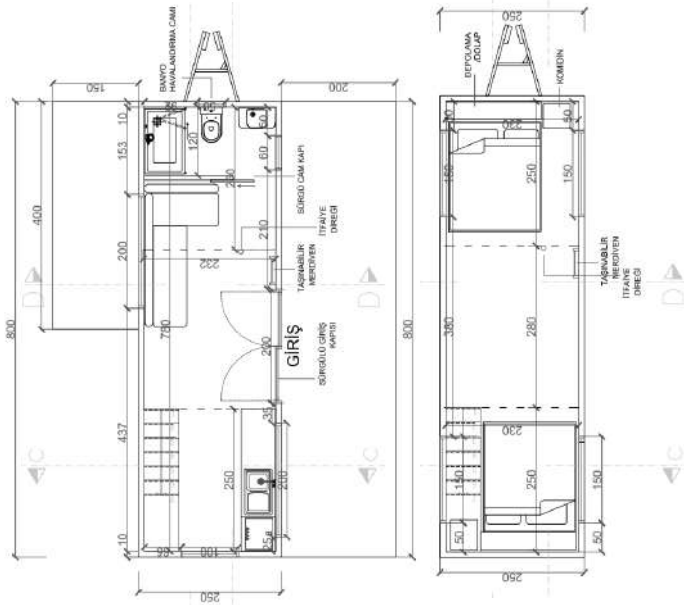

Cunda Tiny House Modelimiz çift asma kat ile 4 kişilik bir aileye hizmet vermek üzere tasarlandı. Ürünümüz; Talebe göre kutu profil ya da hafif çelik karkas üzerine Ahşap ve Kenet Kaplama olarak teslim edilir. Orta kısımda Kenet beşik çatı sistemi yanlarda Kenet düz çatı mevcuttur.

Duvarlar: 10cm kalınlığında olup, iç ve dış yüzey ahşap lambri kaplıdır. Talep halinde iç yüzey duvar kağıdı kaplı olarak teslim edilebilir.

Zemin: 18mm OSB plaka üzeri parke kaplı olarak teslim edilir.

Pencereler: Çok yönlü açılabilir antrasit gri PVC doğrama ve ısı camdır.

Kapılar: Dış kapı 180x200cm ebadında, iki kanatlı antrasit gri PVC doğrama camdır. İç kapılar 80x196cm ebadında Amerikan Kapı olarak teslim edilir.

İzolasyon: Duvarlar ve çatıda yüzey kaplamaları arasında Nem Bariyeri, Mineral Yün ve 11mm OSB plaka mevcuttur. Talep halinde ek bütçe karşılığında ilave izolasyon yapılabilir.

Tesisat: Elektrik, Su ve klima tesisatı sıva altı çekilerek hazır olarak teslim edilir. Kaçak Akım Rölesi ve Sigorta Paneli mevcuttur. Isınma tesisatı alıcıya aittir.

Banyo / Mutfak: Banyo ve mutfak elektrik ve su tesisatı çekilecek olup, lavabo, evye, mutfak seti, klozet takımı, duş teknesi, duşa kabin, fayans kaplama fiyata dahildir.

Asma Kat: İki Asma Kat mevcut olup Masif Panel merdiven ile çıkılır. Buzdolabı, çamaşır makinesi ve saklama dolapları merdiven altında yer alır. Asma Katta giyinme dolabı mevcuttur.

Veranda: Alıcıya aittir

Montaj: Tır ile teslim yerine taşınır. Nakliye ve montaj bedeli kurulum yerine göre belirlenecek olup fiyata dahil değildir.