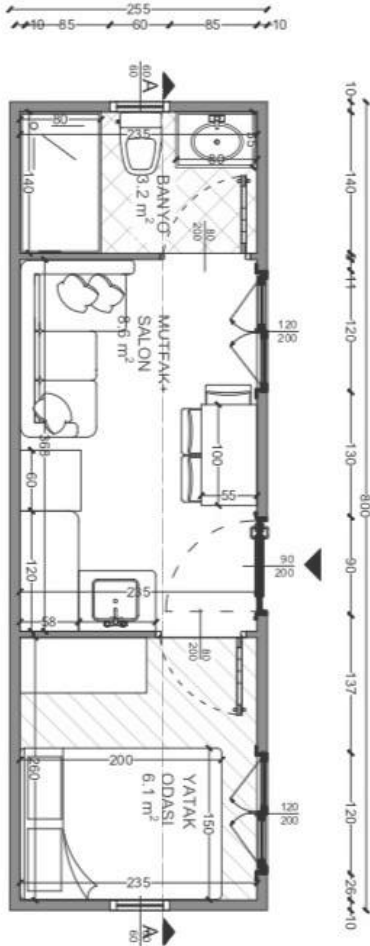

PERGE

2,55m x 8m H: 3m

Veranda dahil 2
36m²