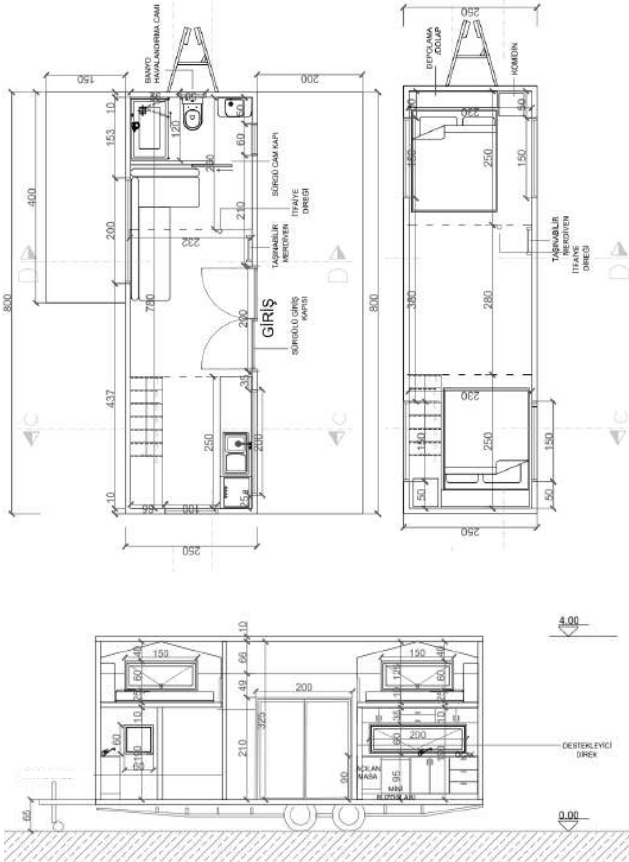

Assos Tiny House Modelimiz çift asma kat ile 4 kişilik bir aileye hizmet vermek üzere tasarlandı. Ürünüümüz; Talebe göre kutu profil ya da hafif çelik karkas üzerine Ahşap Kaplama olarak teslim edilir. Kenet beşik çatı sistemi mevcuttur.

Duvarlar: 10cm kalınlığında olup, iç ve dış yüzey ahşap lambri kaplıdır. Talep halinde iç yüzey duvar kağıdı kaplı olarak teslim edilebilir.

Zemin: 18mm OSB plaka üzeri parke döşeli olarak teslim edilir.

Pencereleer: Çok yönlü açılabilir antrasit gri PVC doğrama ve ısı camdır.

Kapılar: Dış kapı 180x200cm ebadında, iki kanatlı antrasit gri PVC doğrama camdır. İç kapılar 80x196cm ebadında Amerikan Kapı olarak teslim edilir.

İzolasyon: Duvarlar ve çatıda yüzey kaplamaları arasında Nem Bariyeri, Mineral Yün ve 11mm OSB plaka mevcuttur. Talep halinde ek bütçe karşılığında ilave izolasyon yapılabilir.

Tesisat: Elektrik, Su ve klima tesisatı sıva altı çekilerek hazır olarak teslim edilir. Kaçak Akım Rölesi ve Sigorta Paneli mevcuttur. Isınma tesisatı alıcıya aittir.

Banyo / Mutfak: Banyo ve mutfak elektrik ve su tesisatı çekilecek olup, lavabo, evye, mutfak seti, klozet takımı, duş teknesi, duş kabin, fayans kaplama fiyata dahildir.

Asma Kat: İki Asma Kat mevcut olup Masif Panel merdiven ile çıkılır. Buzdolabı, çamaşır makinesi ve saklama dolapları merdiven altında yer alır. Asma Katta giyinme dolabı mevcuttur.

Veranda: Alıcıya aittir

Montaj: Tır ile teslim yerine taşınır. Nakliye ve montaj bedeli kurulum yerine göre belirlenecek olup fiyata dahil değildir.