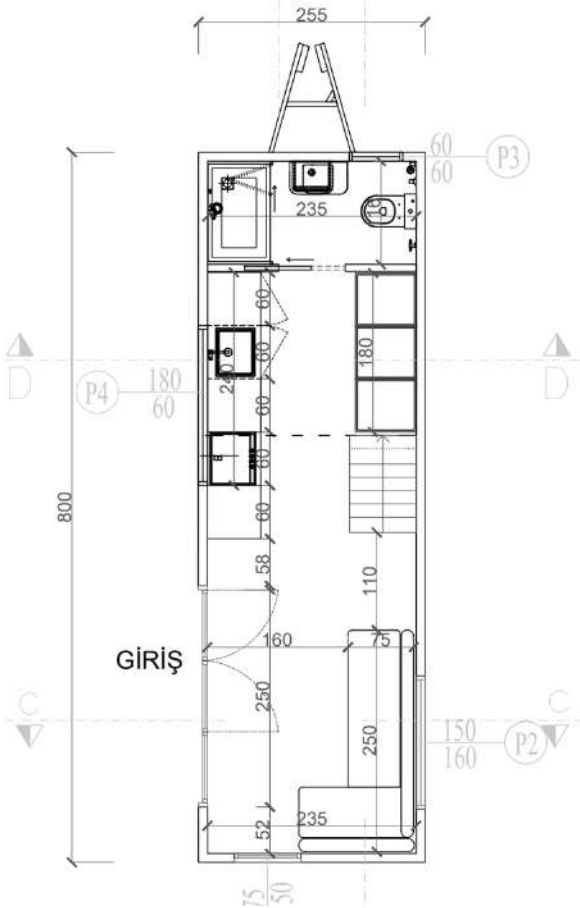

Veranda: Alıcıya aittir

Montaj: Tır ile teslim yerine taşınır. Nakliye ve montaj bedeli kurulum yerine göre belirlenecek olup fiyata dahil değildir.

PATARA

2,55m x 8m H: 4m
BİR ASMA KAT

Veranda, Asma Kat dahil ²
44m