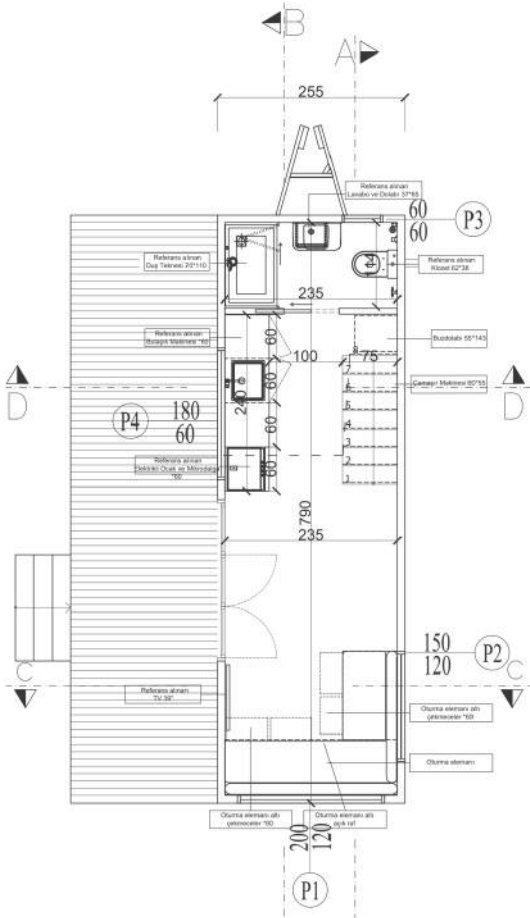

Olimpos Tiny House Modelimiz tek asma kat ile 2 kişilik bir aileye hizmet vermek üzere tasarlandı. Ürünümüz; Haff Çelik karkas üzerine Ahşap Kaplama olarak teslim edilir. Talep halinde Kenet ve Ahşap Hibrit versiyonu mevcuttur. Trapez Saç beşik çatı sistemi mevcuttur.

Duvarlar: 10cm kalınlığında olup, iç ve dış yüzey Ahşap Lambri kaplıdır. Talep halinde iç yüzeyler duvar kağıdı kaplı olarak teslim edilebilir.

Zemin: 18mm OSB plaka üzeri parke kaplı olarak teslim edilir.

Pencereler: Çok yönlü açılabilir antrasit gri PVC doğrama ve ısı camdır.

Kapılar: Dış kapı 180x200cm ebadında, iki kanatlı antrasit gri PVC doğrama camdır. İç kapılar 80x196cm ebadında Amerikan Kapı olarak teslim edilir.

İzolasyon: Duvarlar ve çatıda yüzey kaplamaları arasında Nem Bariyeri, Mineral Yünü ve 11mm OSB plaka mevcuttur. Talep halinde ek bütçe karşılığında ilave izolasyon yapılabilir.

Tesisat: Elektrik, Su ve klima tesisatı sıva altı çekilerek hazır olarak teslim edilir. Kaçak Akım Rölesi ve Sigorta Paneli mevcuttur. Isınma tesisatı alıcıya aittir.

Banyo / Mutfak: Banyo ve mutfak elektrik ve su tesisatı çekilecek olup, lavabo, evye, mutfak seti, klozet takımı, duş teknesi, duşa kabin, fayans kaplama fiyata dahildir.

Asma Kat: Tek Asma Kat mevcut olup Masif Panel merdiven ile çıkılır. Buzdolabı, çamaşır makinesi ve saklama dolapları merdiven altında yer alır. Asma Katta giyinme dolabı mevcuttur.

Veranda: Alıcıya aittir

Montaj: Tır ile teslim yerine taşınır. Nakliye ve montaj bedeli kurulum yerine göre belirlenecek olup fiyata dahil değildir.